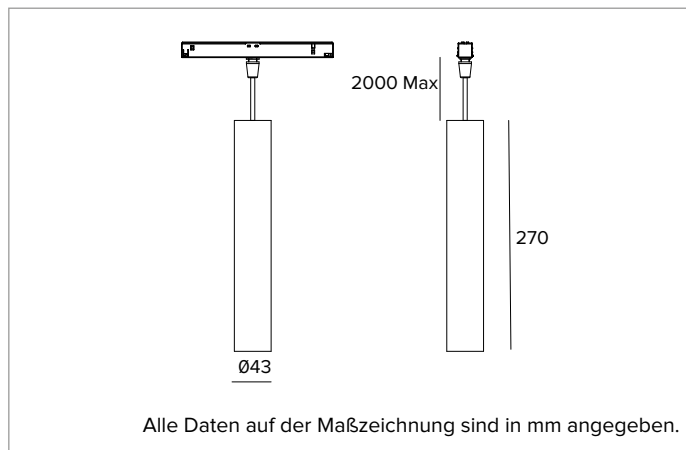

# 1T9921EL | FORTYEIGHT Label 4 - Pendelleuchte

Professionelle Leuchte für LED-Quellen, direktes Licht, betrieben mit sehr niedriger Spannung

	2700K	H(m)	D(m)	Emax(lx)
	Ra90		27°	
Fixture Power	7W	1	0.48	2608
Source Flux	920lm	2	0.95	652
Fixture Flux	657lm	3	1.43	290
Efficacy	93lm/W	4	1.91	163
TS1967	Imax=2835cd/klm	Imax	2608cd	5
			2.38	104

## MECHANISCHE MERKMALE

Zylindrischer Körper aus CNC-gefrästem Aluminium und mit Pulverfarbe beschichtet.

**Farbe und Oberfläche:** Kreideweiß

**Abmessungen:** D=43mm

**Gewicht:** 0,4Kg

**Version:** ON-OFF